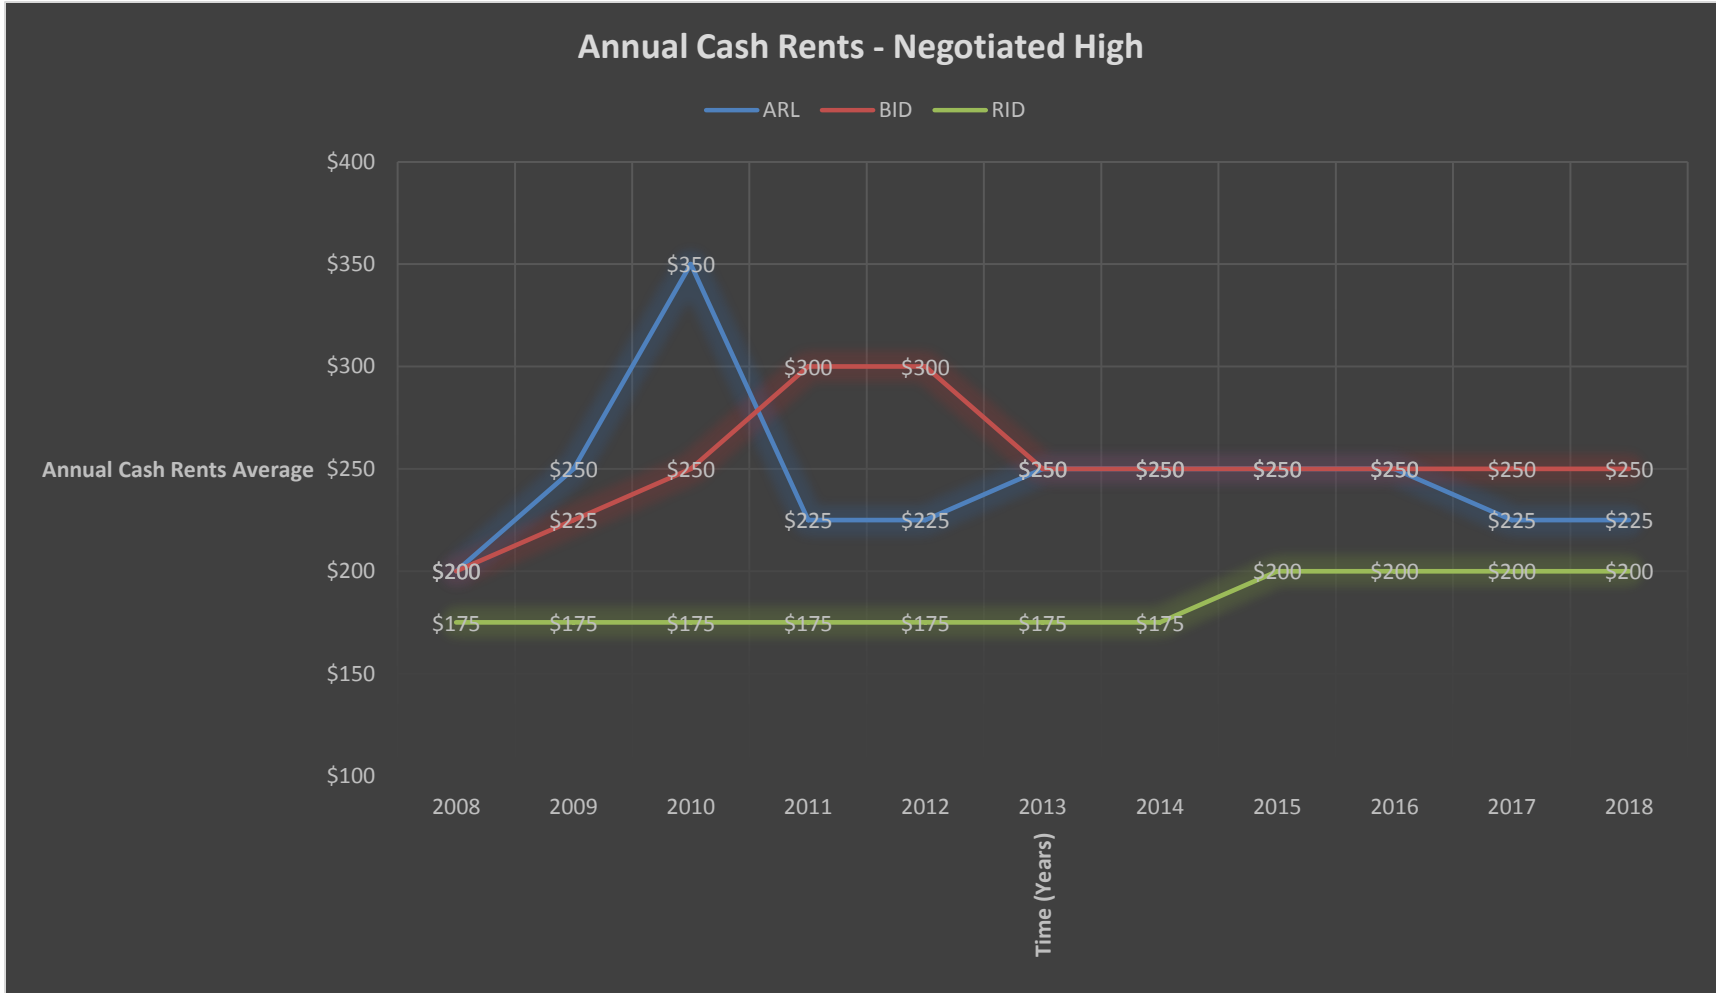

ACC, BID, RID